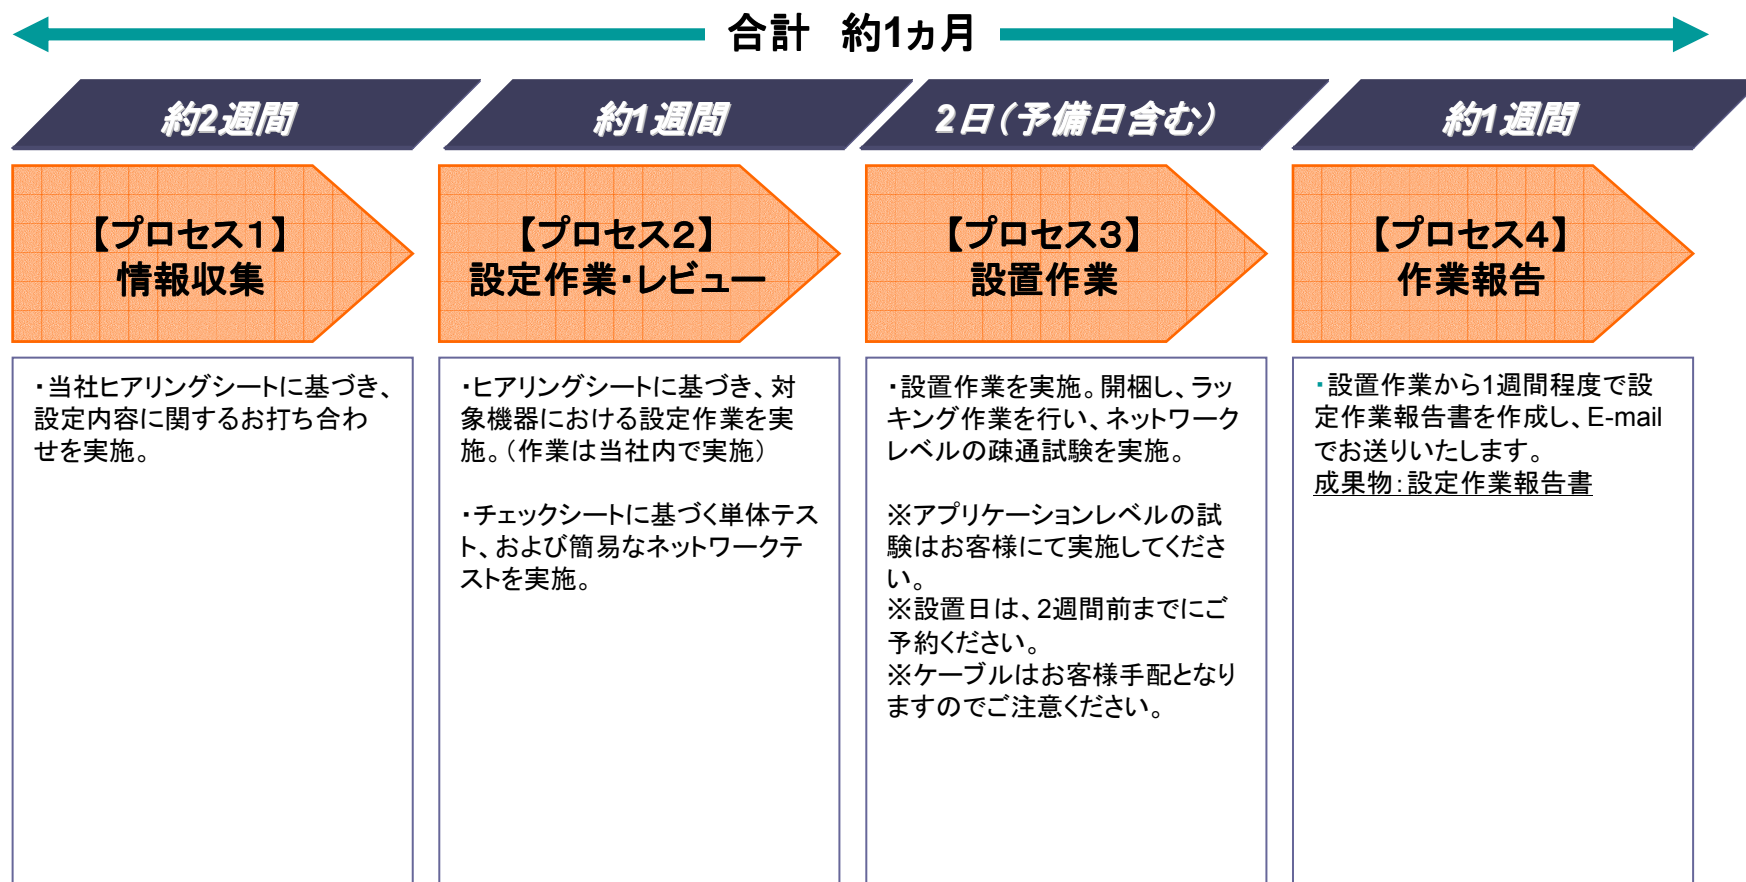

ファイアウォール運用監視 NetStare® Firewall 導入スケジュール

【ご注意】

機器の納期はオーダー入手後、約3週間～4週間です。

「【プロセス2】設定作業・レビュー」については、機器納品後の作業となります。