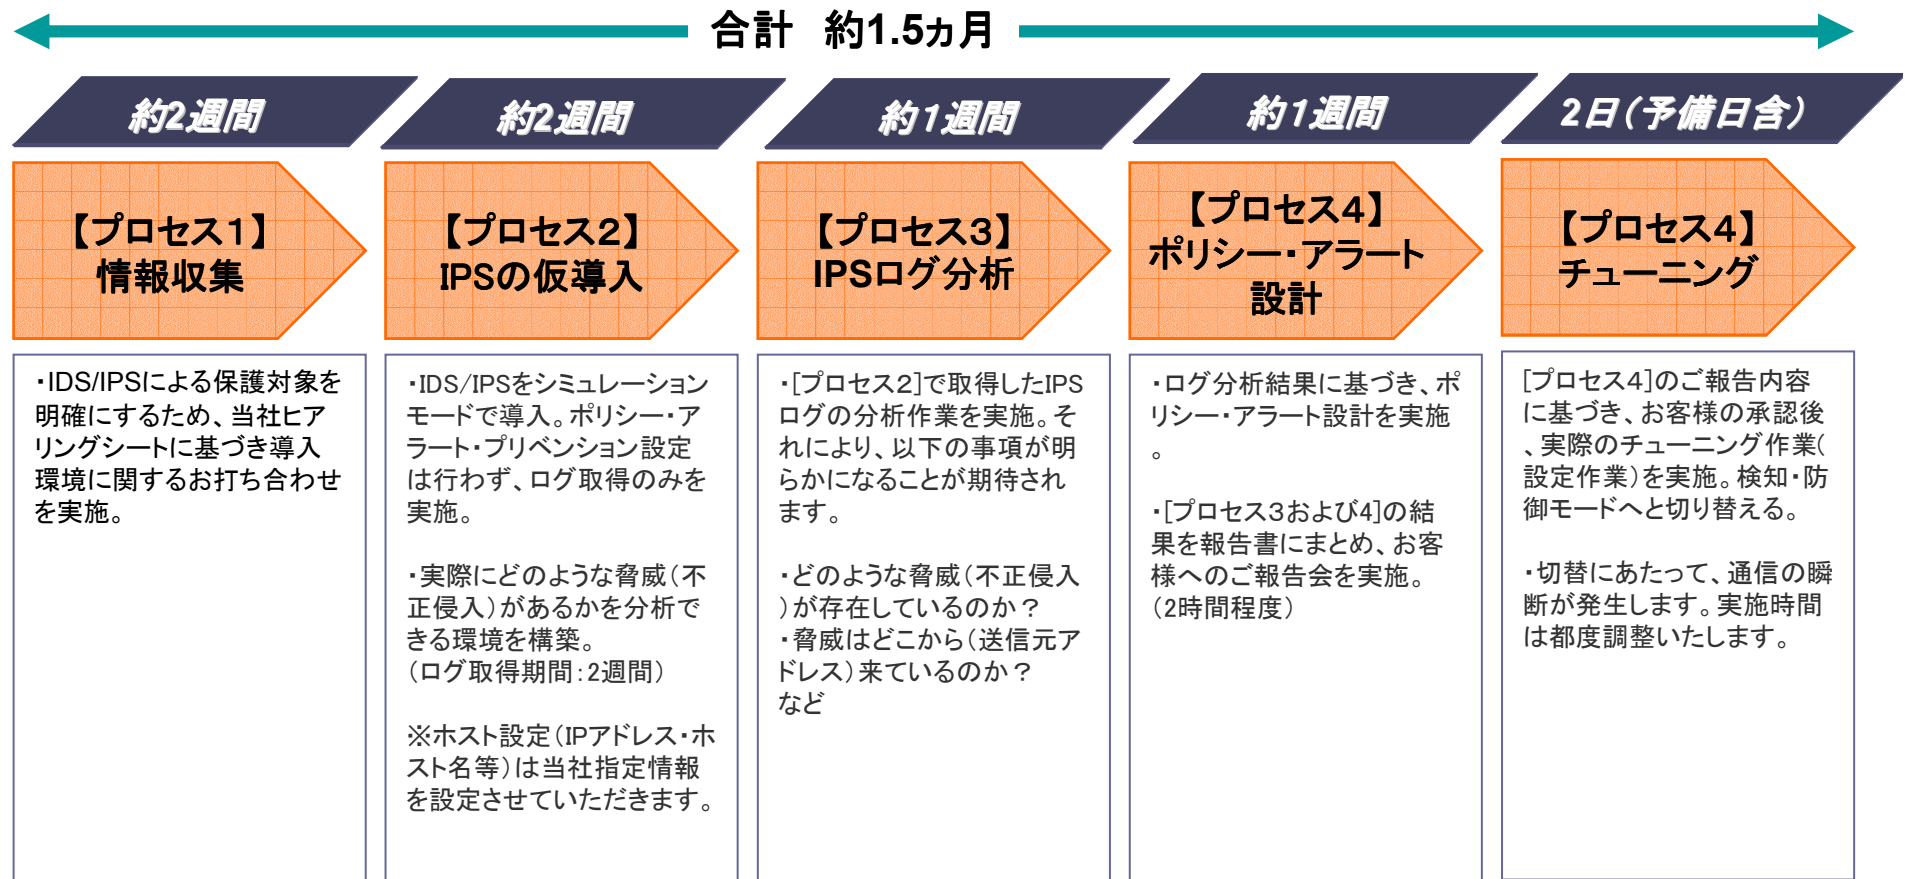

不正侵入検知・防御システム NetStare® IDS/IPS 導入サービス

【ご注意】

機器の納期はオーダー入手後、約3週間～4週間です。

「【プロセス2】IPSの仮導入」については、機器納品後の作業となります。